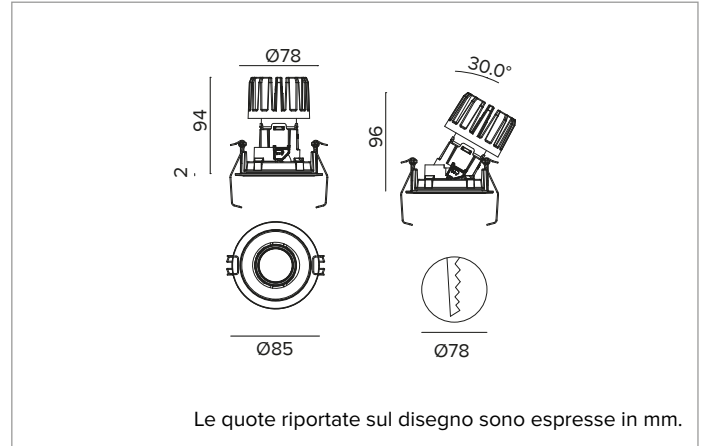

1T8822EL | CTEVO ARCHITECTURAL 78

Proiettore da incasso orientabile a LED in versione trim

	2700K	H(m)	D(m)	Emax(lx)
	Ra90		42°	
Fixture Power	13W	1	0.76	2443
Source Flux	1507lm	2	1.52	611
Fixture Flux	1114lm	3	2.28	271
Efficacy	85lm/W	4	3.04	153
TS1343	Imax=1621cd/klm	Imax	2443cd	5
			3.80	98

CCT nominale: 2700K

Durata utile (L80/B10): >50000h tq +25°C

CARATTERISTICHE ILLUMINOTECNICHE

Versione MWFL - porta ottica stampato in plastica bianca con ottica di precisione a sfaccettature convesse in alluminio anodizzato speculare, filtro olografico diffondente e anello cut off in silicone nero. UGR<19 (EN 12464-1).

Porta ottica stampato in plastica bianca e dissipatore in pressofusione di alluminio di colore nero. Cover di colore bianco. Orientabilità del corpo ottico fino a 30° sul piano verticale, con blocco meccanico del puntamento (con accesso dal controsoffitto), e di 358° su quello orizzontale. Versione trim con anello integrato bianco.